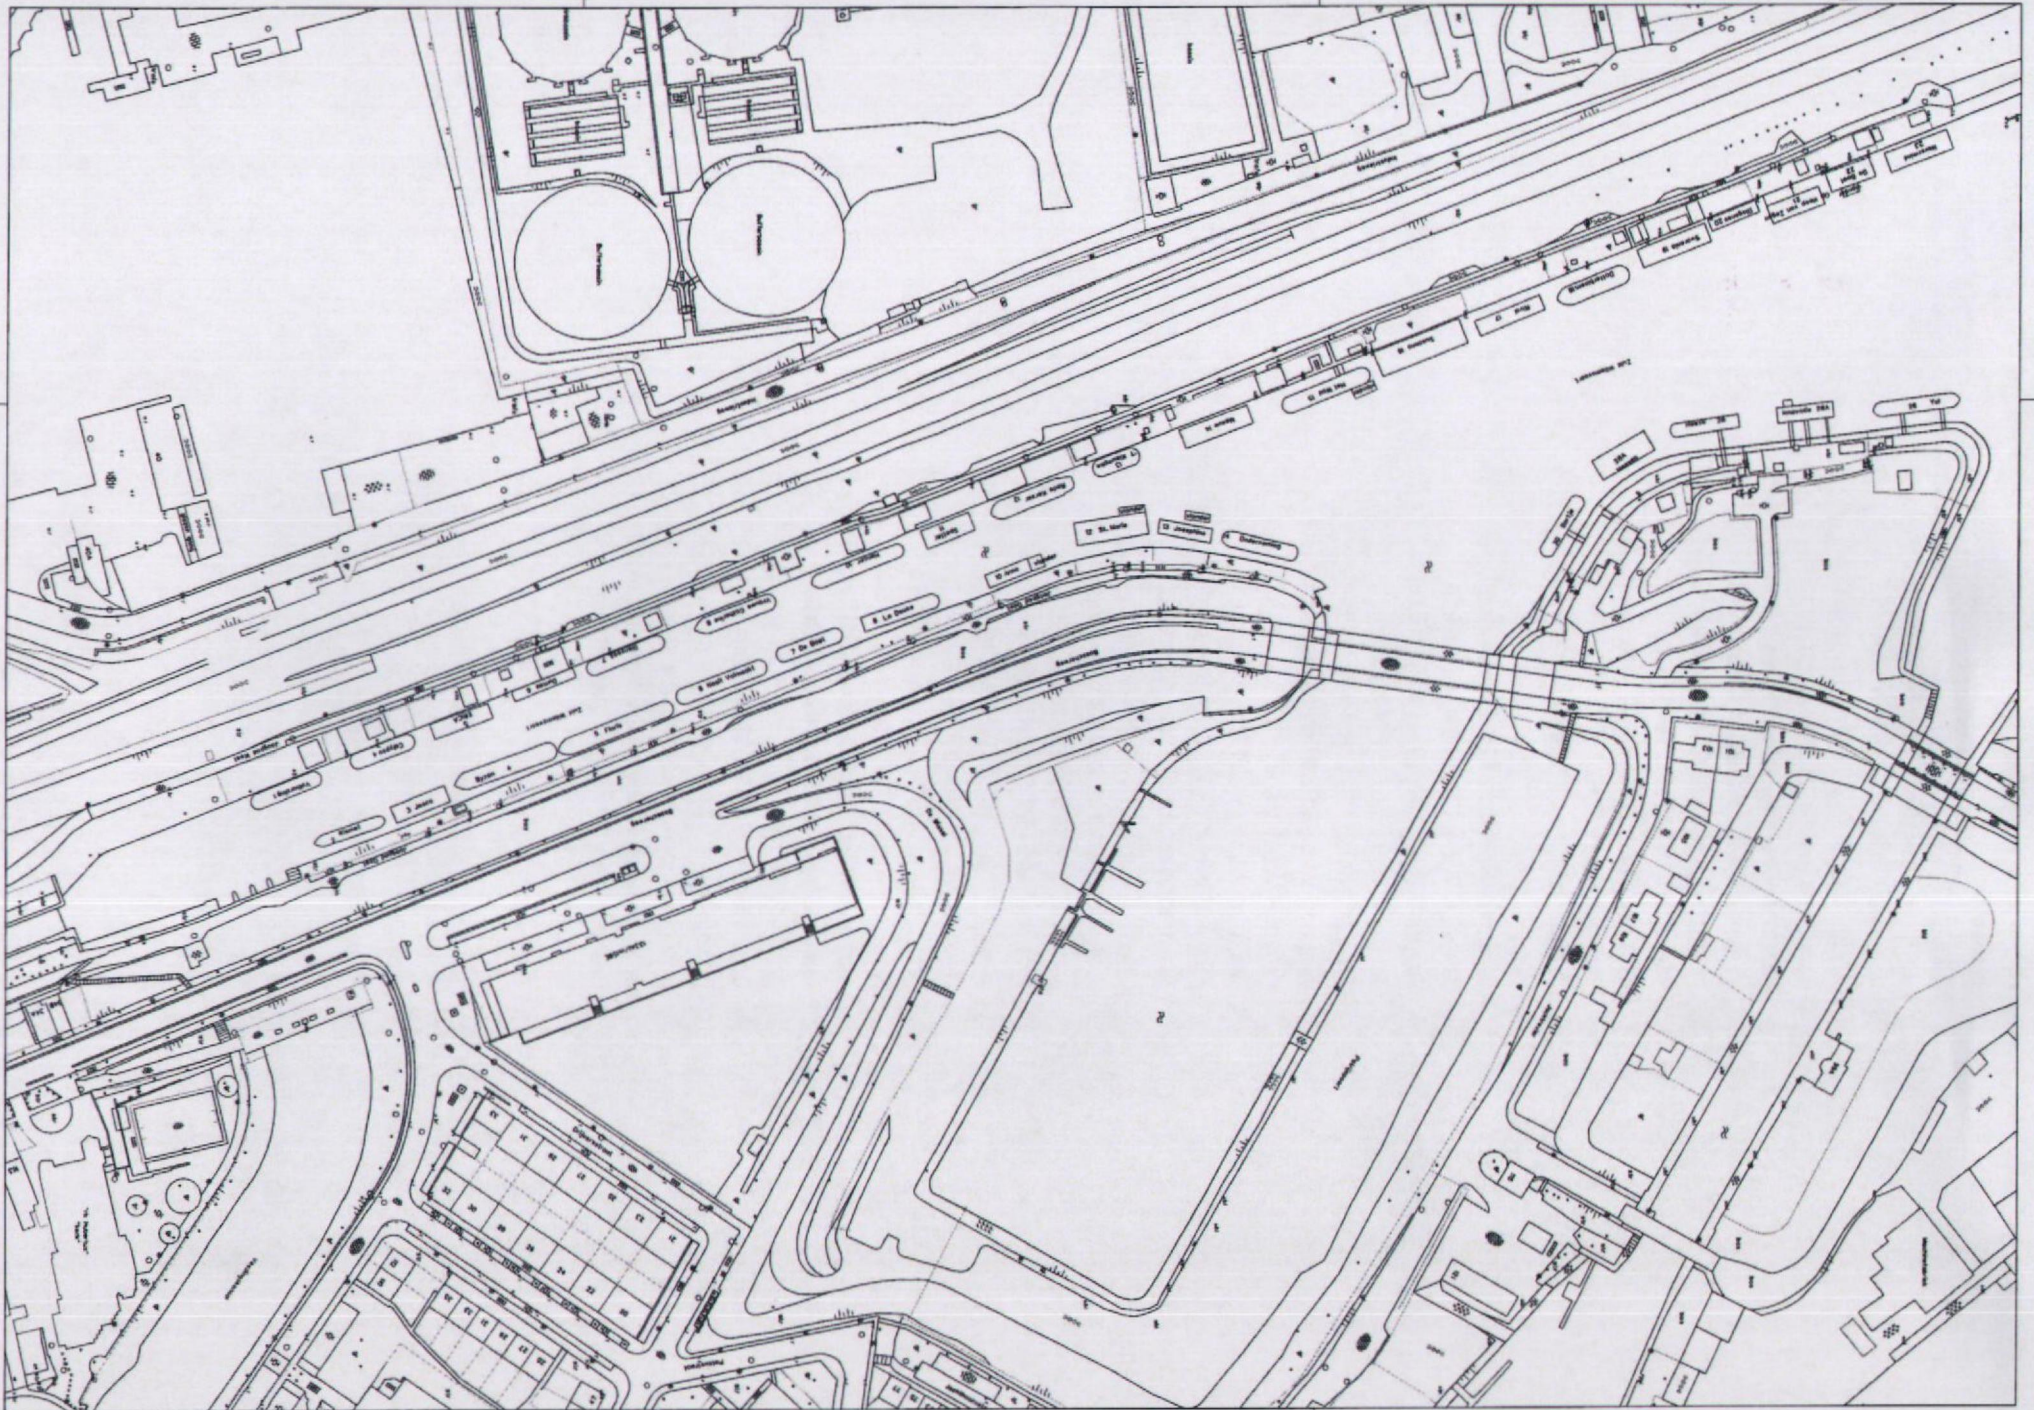

Aldus besloten door de raad der gemeente Maastricht in zijn openbare vergadering van 16 september 2014.

De Griffier,

De Voorzitter,

**Raadsbesluit**

Locatie	Adres Ligplaats
Jaagpad Oost	Jaagpad Oost 2 6219NM Maastricht
	Jaagpad Oost 3 6219NM Maastricht
	Jaagpad Oost 4 6219NM Maastricht
	Jaagpad Oost 5 6219NM Maastricht
	Jaagpad Oost 6 6219NM Maastricht
	Jaagpad Oost 7 6219NM Maastricht
	Jaagpad Oost 8 6219NM Maastricht
	Jaagpad Oost 10 6219NM Maastricht
	Jaagpad Oost 12 6219NM Maastricht
	Jaagpad Oost 13 6219NM Maastricht
Jaagpad Oost 14 6219NM Maastricht	
Jaagpad West	Jaagpad West 1 6219NN Maastricht
	Jaagpad West 4 6219NN Maastricht
	Jaagpad West 5 6219NN Maastricht
	Jaagpad West 6 6219NN Maastricht
	Jaagpad West 7 6219NN Maastricht
	Jaagpad West 8 6219NN Maastricht
	Jaagpad West 10 6219NN Maastricht
	Jaagpad West 11 6219NN Maastricht
	Jaagpad West 12 6219NN Maastricht
	Jaagpad West 13 6219NN Maastricht
	Jaagpad West 14 6219NN Maastricht
	Jaagpad West 15 6219NN Maastricht
	Jaagpad West 16 6219NN Maastricht
	Jaagpad West 17 6219NN Maastricht
Jaagpad West 18 6219NN Maastricht	
Bosscherweg	Jaagpad West 19 6219NN Maastricht
	Jaagpad West 20 6219NN Maastricht
	Jaagpad West 21 6219NN Maastricht
	Jaagpad West 22 6219NN Maastricht
	Jaagpad West 23 6219NN Maastricht
	Bosscherweg 26 6219AC Maastricht
	Bosscherweg 26A 6219AC Maastricht
	Bosscherweg 28 6219AC Maastricht
	Bosscherweg 28A 6219AC Maastricht
	Bosscherweg 30 6219AC Maastricht